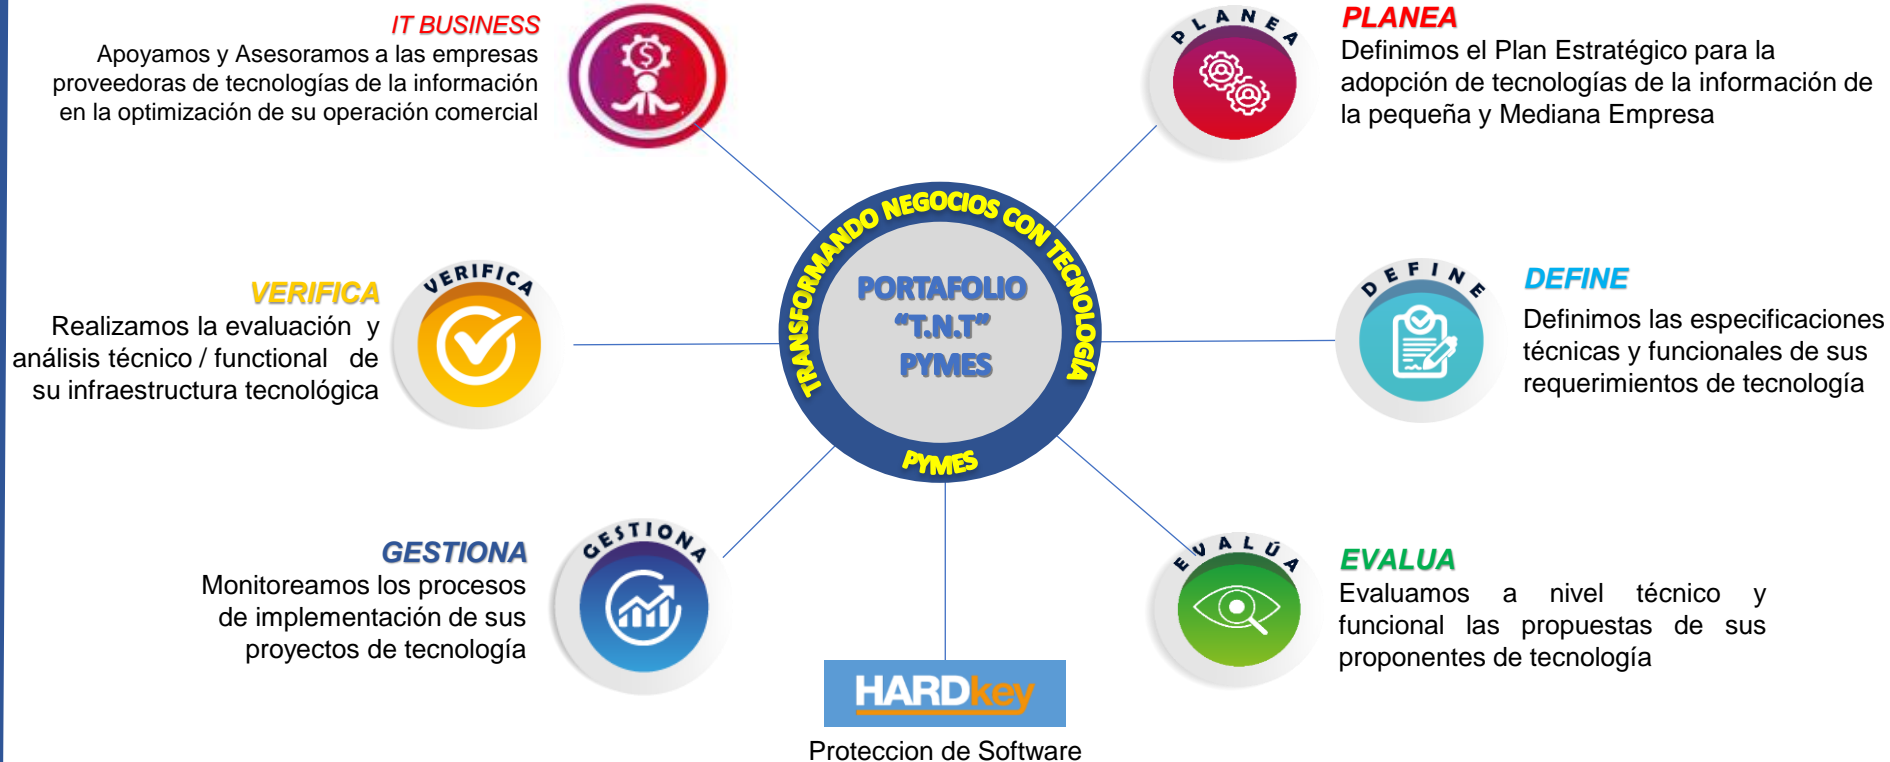

www.

www.favelinternationalcig.com

clientes@favelinternationalcig.com

+57 - 3182391860